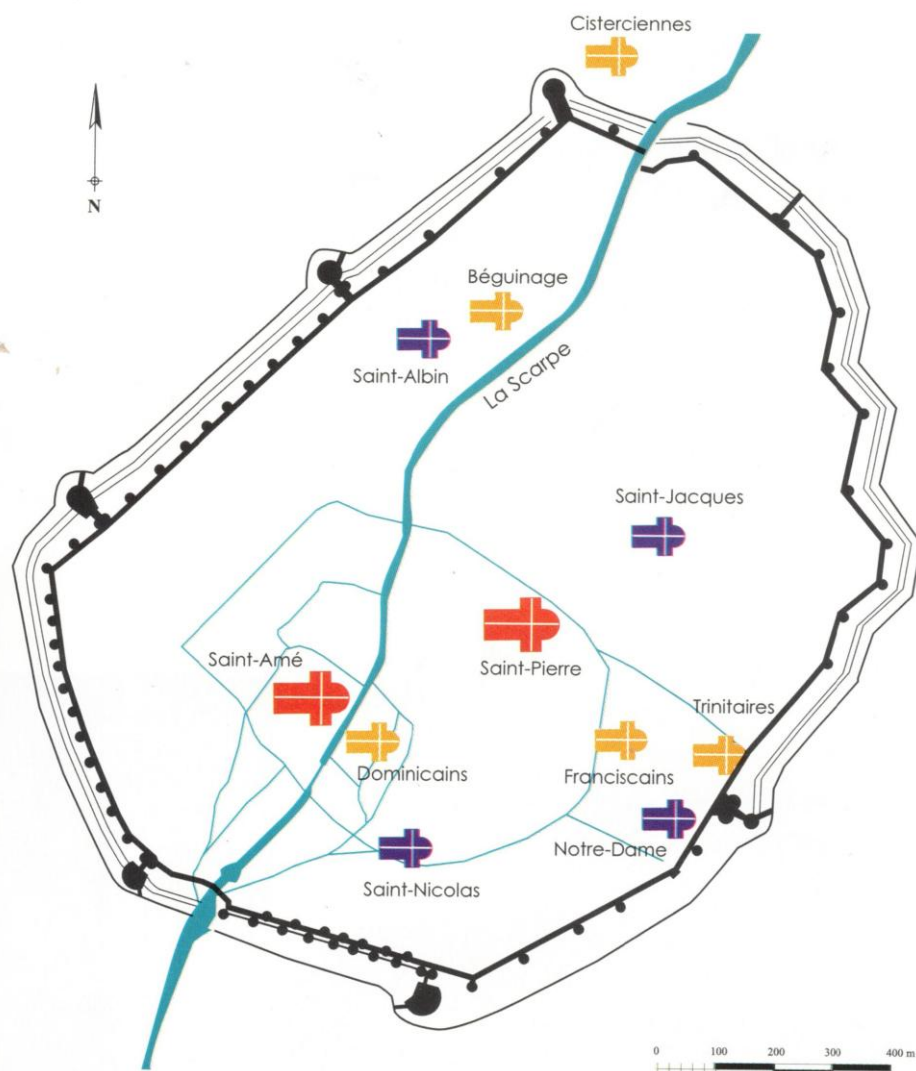

Société Nationale d'Agriculture Sciences et Arts de Douai

« TOURNÉS VERS L'ORIENT »

Architecture, religion et usages funéraires dans l'Occident Chrétien, des origines au XVIII^e siècle.

Conférence publique par Étienne LOUIS, archéologue

**Jeudi 28 avril 2022, à 20 heures
salle Robert de Douai des salles d'Anchin à Douai.**